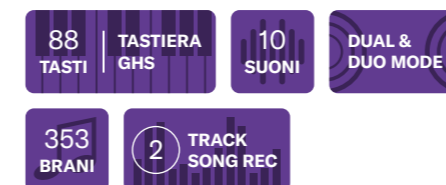

MOZZAFIATO & STRABILIANTI

CARATTERISTICHE PRINCIPALI YDP-165

- Tastiera Graded Hammer 3 (GH3) con 88 tasti e copritasti in ebano sintetico e avorio
- Campionamenti piano CFX
- 10 suoni
- Virtual Resonance Modeling Lite (VRM Lite)
- Campionamenti key-off, Smooth Release
- 4 tipi di riverbero
- Polifonia a 192 note
- Registrazione a 2 tracce (1 brano)
- 50 brani classici preset, 303 brani per lezioni
- Funzione Dual; modalità duo
- Intelligent Acoustic Control (IAC)
- Ottimizzatore stereofonico
- Terminale USB to HOST
- Cuffie x 2
- Amplificatori 20 W x 2; altoparlanti: 12 cm x 2
- Copertura dei tasti scorrevole

COLORI DISPONIBILI

- Palissandro scuro (YDP-165R)
- Nero (YDP-165B)
- Frassino bianco (YDP-165WA)
- Bianco (YDP-165WH)

APP

Smart Pianist

flowkey

GUARDA ONLINE:

CARATTERISTICHE PRINCIPALI YDP-145

- Tastiera Graded Hammer Standard (GHS) con 88 tasti e tasti neri opachi
- Campionamenti piano CFX
- 10 suoni
- Virtual Resonance Modeling Lite (VRM Lite)
- Campionamenti Key-Off
- 4 tipi di riverbero
- Polifonia a 192 note
- Registrazione a 2 tracce (1 brano)
- 50 brani classici preset, 303 brani per lezioni
- Funzione Dual; modalità duo
- Intelligent Acoustic Control (IAC)
- Ottimizzatore stereofonico
- Terminale USB to HOST
- Cuffie x 2
- Amplificatori 8 W x 2; altoparlanti: 12 cm x 2
- Copertura dei tasti scorrevole

COLORI DISPONIBILI

- Palissandro scuro (YDP-145R)
- Nero (YDP-145B)
- Bianco (YDP-145WH)

APP

Smart Pianist

flowkey

GUARDA ONLINE:

RAFFINATEZZA NELLO STILE E NEL SUONO

Inizia la giornata con la musica e un grande sorriso sul viso: il pianoforte ARIUS ti fa venire voglia di suonare sempre di più. L'YDP-145 presenta un suono di pianoforte campionato dal pianoforte a coda da concerto CFX, il pianoforte di punta di Yamaha, un rinomato pianoforte che offre alti scintillanti e bassi potenti e risonanti combinati in un suono di un'espressività insuperabile.