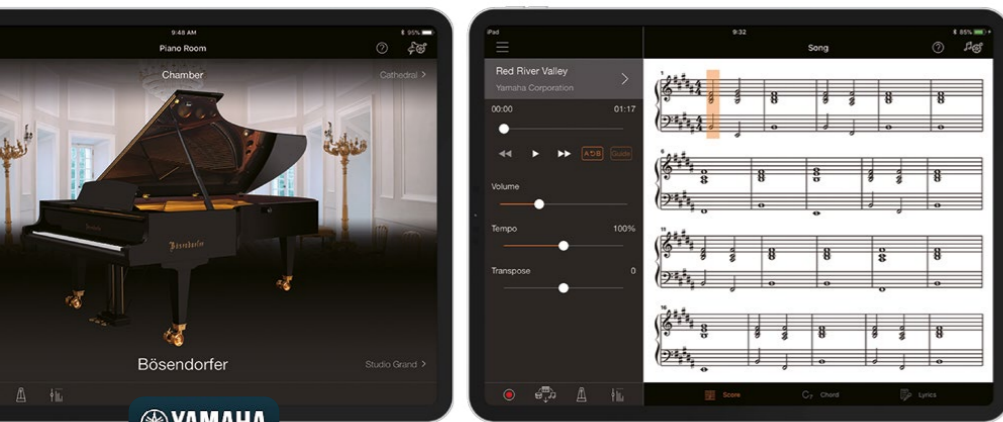

APP

Smart Pianist

Questa applicazione ti aiuterà a goderti molto di più il tuo pianoforte: puoi usarla persino per configurare con facilità gli strumenti. Questa singola applicazione da utilizzare con i pianoforti digitali Yamaha può visualizzare spartiti o dati di brani preimpostati.