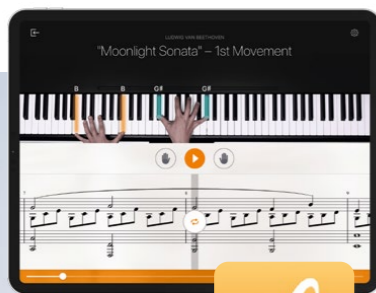

flowkey

L'applicazione flowkey offre lezioni progettate appositamente per i principianti o per chi non suona da un po' di tempo e ha bisogno di esercitarsi al suo ritmo. flowkey è disponibile con un abbonamento a pagamento e può essere usata con i pianoforti digitali Yamaha. Grazie all'abbinamento dell'app flowkey al tuo pianoforte digitale Yamaha potrai imparare a suonare la tua musica preferita con una rapidità che ti sorprenderà. flowkey fornisce uno spartito musicale nonché un video che ti mostra la diteggiatura. Inizia oggi stesso a scoprire gli arrangiamenti per pianoforte adatti al tuo livello e suona il tuo primo brano in pochissimi minuti!

Tutte le app sono disponibili per iOS e Android

Rec'n'Share

Migliora digitalmente il tuo modo di esercitarti, registrare e suonare!

Connetti il tuo dispositivo smart allo strumento e trai vantaggio da una ampia varietà di funzioni come l'app "Rec'n'Share", che ti consente di registrare audio e video insieme a brani tratti dalla tua libreria musicale e condividerli con tutto il mondo.