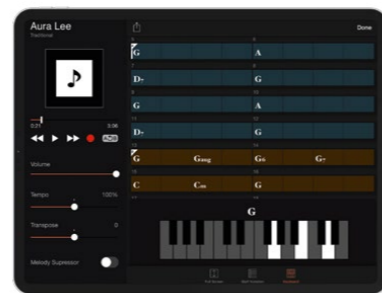

Chord Tracker