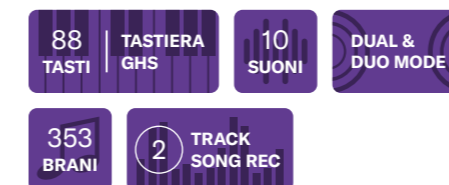

COLORI DISPONIBILI

- Nero (YDP-S55B) 
- Bianco (YDP-S55WH) 

APP

Smart Pianist

flowkey

GUARDA ONLINE:

Presentazione del modello dal design sottile della gamma di pianoforti digitali ARIUS: l'YDP-S55 dotato di una tastiera pesata a 88 tasti. Con il suono del pianoforte a coda da concerto CFX di Yamaha come suono incorporato, tutti sperimentano la sensazione di suonare con straordinaria espressività con la tastiera GH3.

SENSAZIONE GRANDIOSA – DESIGN COMPATTO

SI ADATTA A TUTTI GLI SPAZI E ALLE AMBIZIONI DI GIOCO

Come il suo fratello maggiore, l'YDP-S35 è dotato di una meccanica per pianoforte a 88 tasti. La tastiera GHS (Graded Hammer Standard) riproduce il tocco di un pianoforte acustico, da un tocco più pesante nei registri gravi a uno più leggero nei registri acuti.

CARATTERISTICHE PRINCIPALI YDP-S35

- Tastiera Graded Hammer Standard (GHS) con 88 tasti e tasti neri opachi
- Campionamenti piano CFX
- 10 suoni
- Virtual Resonance Modeling Lite (VRM Lite)
- Campionamenti Key-Off
- 4 tipi di riverbero
- Polifonia a 192 note
- Registrazione a 2 tracce (1 brano)
- 50 brani classici preset, 303 brani per lezioni
- Funzione Dual; modalità duo
- Intelligent Acoustic Control (IAC)
- Ottimizzatore stereofonico
- Terminale USB to HOST
- Cuffie x 2
- Amplificatori 8 W x 2; altoparlanti: 12 cm x 2
- Copertura dei tasti pieghevole