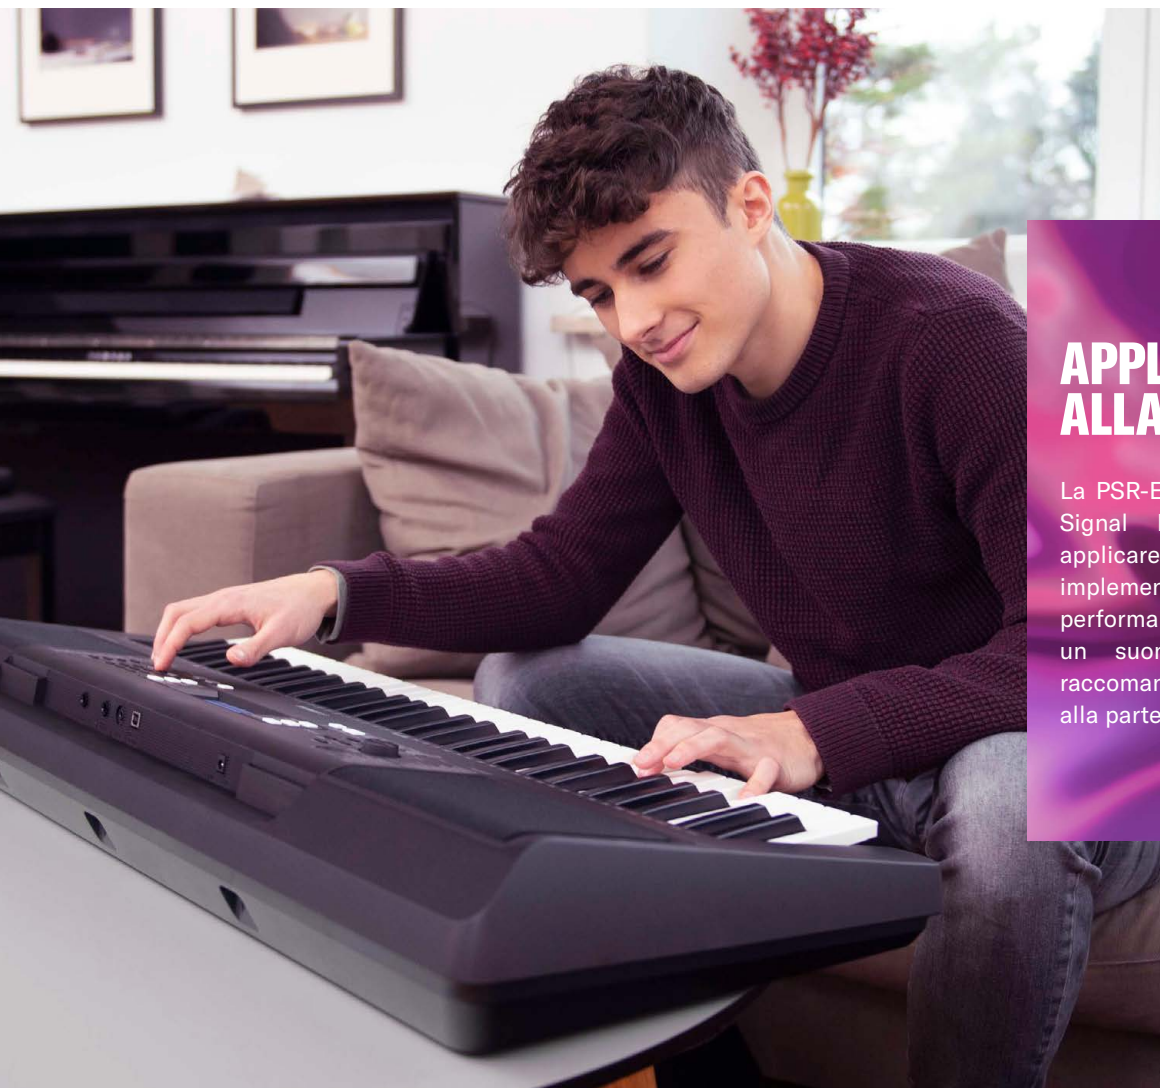

IL NUOVO STANDARD DELLE TASTIERE PORTATILI

APPLICA GLI EFFETTI ALLA TUA ESECUZIONE

La PSR-E373 è dotata di un DSP (“Digital Signal Processor”) che permette di applicare al suono una varietà di effetti implementati, per adattarli alla tua performance. Quando viene selezionato un suono con un’impostazione DSP raccomandata, l’effetto DSP viene applicato alla parte Voice principale.